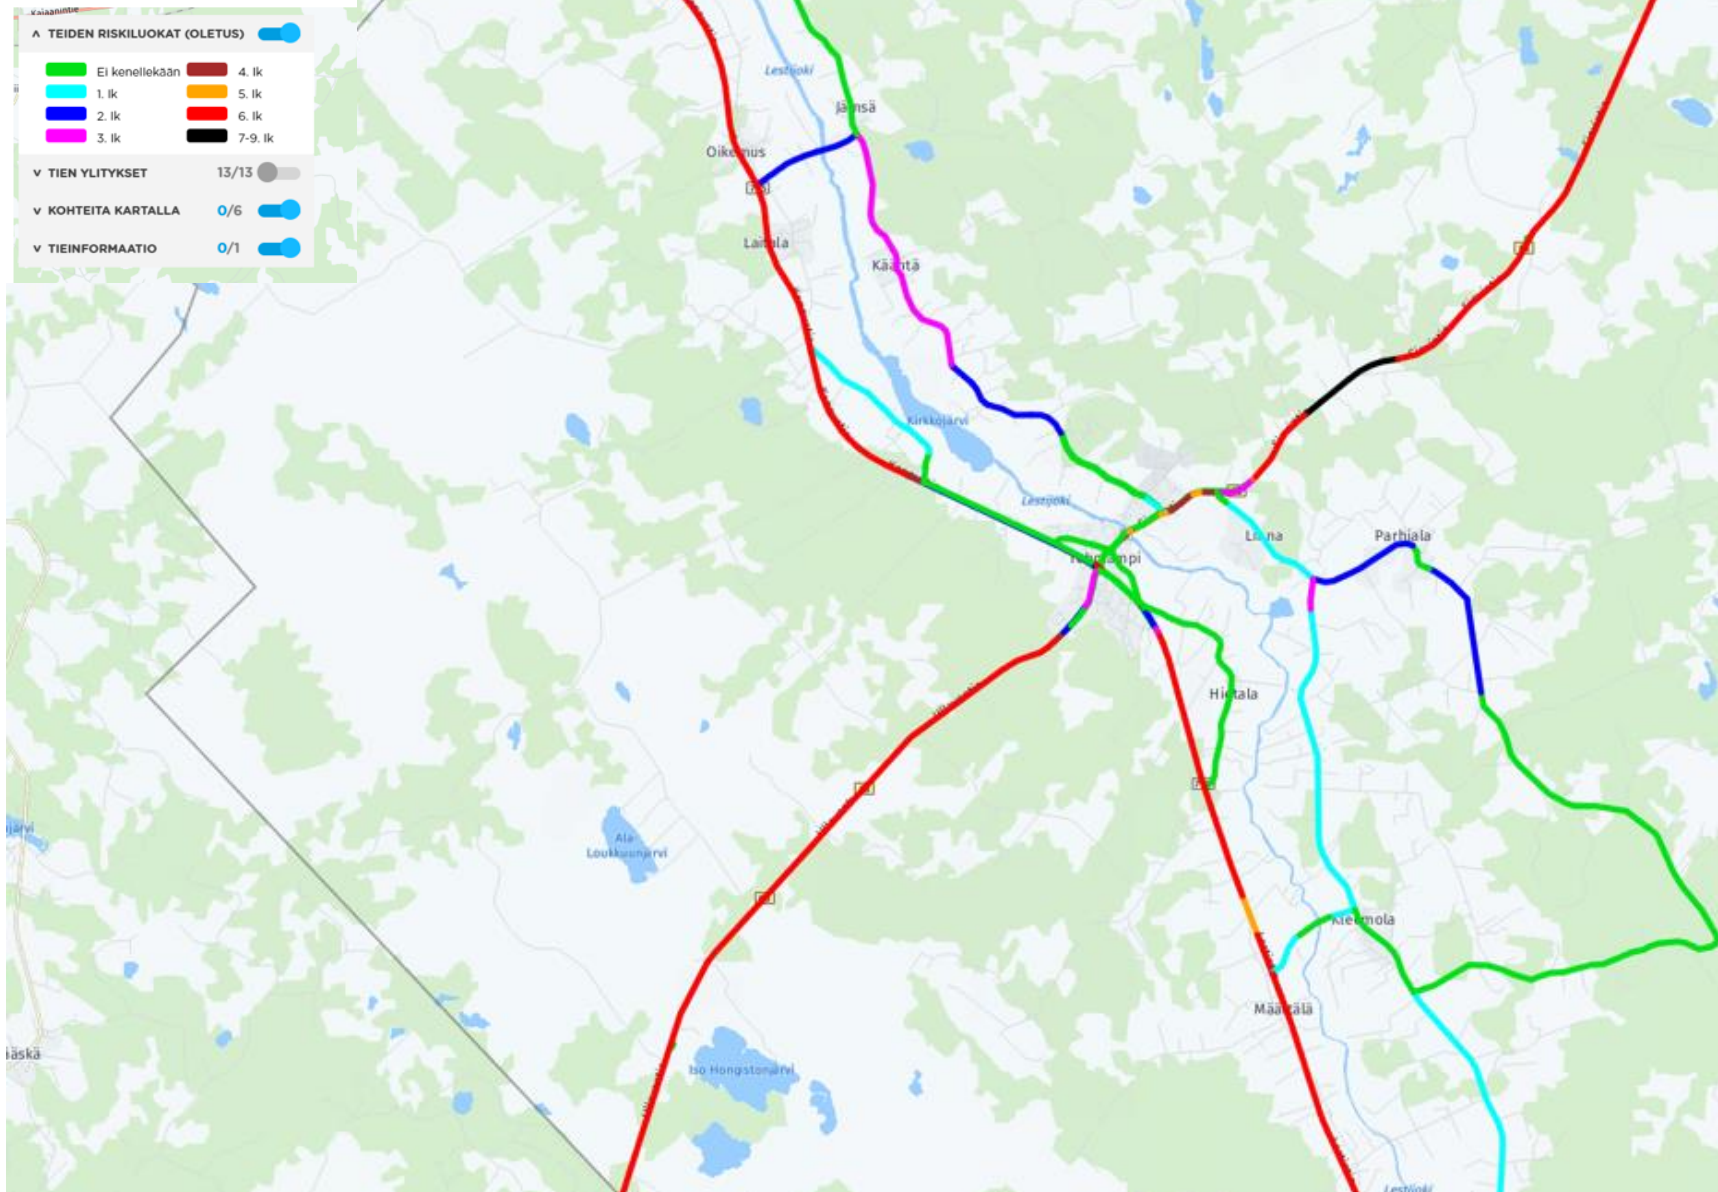

Koululiitu -kartta 26.6.2024

Viitoja – keskusta -Kleemola

Kleemola – Sykäraäinen

▲ TEIDEN RISKILUOKAT (OLETUS)

<input checked="" type="checkbox"/> Ei kenellekään	<input checked="" type="checkbox"/> 4. lk
<input checked="" type="checkbox"/> 1. lk	<input checked="" type="checkbox"/> 5. lk
<input checked="" type="checkbox"/> 2. lk	<input checked="" type="checkbox"/> 6. lk
<input checked="" type="checkbox"/> 3. lk	<input checked="" type="checkbox"/> 7-9. lk